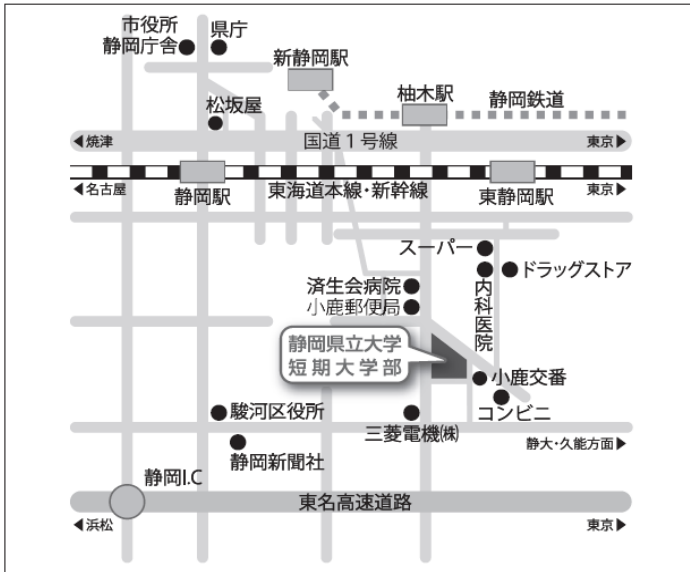

# 静岡県立大学短期大学部 ホームカミングデイ

静岡女子短期大学・静岡県立大学短期大学部 卒業生の皆様

今年も橋花祭（大学祭）と同時開催いたしますので、在校生や教職員と一緒に是非楽しい時間をお過ごしください。

ご家族連れでの参加も大歓迎です。

◆日時◆ 平成27年11月8日（日）12:00~13:30

◆会場◆ 静岡県立大学短期大学部 教育棟1階 102講義室  
（静岡市駿河区小鹿2丁目2-1）

◆参加教員（予定）◆

# 交通のご案内

## 電車の場合

静岡鉄道「柚木」下車、徒歩15分  
JR「東静岡駅」下車、徒歩20分

『新静岡バスターミナル5番バス乗場』から

- 「小鹿線」に乗りし、『県立短大』下車(三菱電機前経由に乗りした場合のみ)すぐ、または『小鹿局前』で下車、徒歩3分。

『新静岡伝馬町バス停(新静岡周辺11番バス乗場)』から

- ・「美和大谷線(静岡大学・大谷方面)」に乗りし、『小鹿局前』で下車、徒歩3分。

静岡県公立大学法人  
 **静岡県立大学短期大学部**

【お問い合わせ】静岡県立大学短期大学部学生室

静岡県静岡市駿河区小鹿2丁目2-1